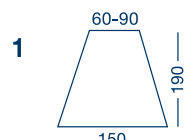

FUNDA DE RIZO PARA COLCHÓN
TERRY CLOTH CASE FOR MATTRESS
HOUSSE À MATELAS EN ÉPONGE
FEDERA DI TESSUTO IN SPUGNA PER MATERASSO
(ELASTIC ±25% 91% COT.-9% ELASTAN)