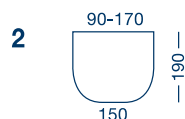

Ref. 43371

Rayas (Blanco/Azul)
Lines (White/Blue)
Lignes (Blanc/Bleu)
Righe (Bianco/Blu)